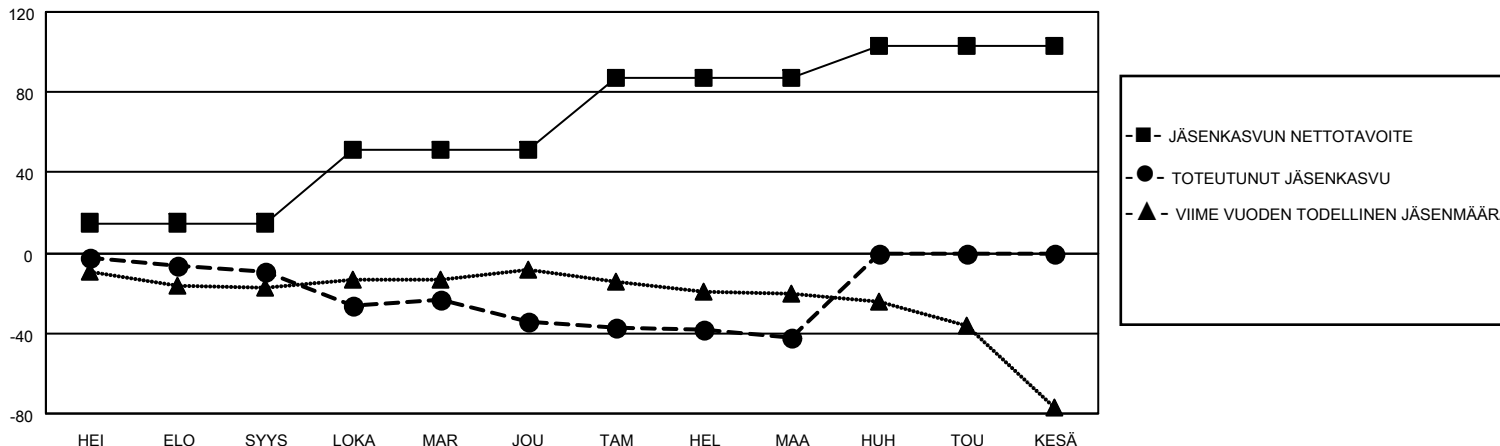

MONTHLY MEMBERSHIP PROGRESS REPORT

SIJAINTI FINLAND

District 107 M

Results as of: 3/31/2022

Klubit				jäsentä			
TULOKSET 2021-2022				TULOKSET 2021-2022			
NELJÄNNES	UUDEN KLUBIN TAVOITE	UUDET KLUBIT	LOPETETUT KLUBIT	NELJÄNNES	JÄSENKASVUN NETTOTAVOITE	TOTEUTUNUT JÄSENKASVU	POISTETUT JÄSENET (mukaan lukien siirrot)
HEI/ELO/SYYS	0	0	0	HEI/ELO/SYYS	15	15	23
LOKA/MAR/JOU	1	0	0	LOKA/MAR/JOU	36	16	40
TAM/HEL/MAA	1	0	0	TAM/HEL/MAA	36	10	18
HUH/TOU/KESÄ	0	0	0	HUH/TOU/KESÄ	16	0	0

TAVOITTEET JA UUDET KLUBIT, KUMULATIIVINEN

TAVOITTEET JA JÄSENET, KUMULATIIVINEN

LAKKAUTETUT KLUBIT: 0

ERONNEET JÄSENET

KUOLLUT	13
KLUBI LAKKAUTETTU MUU	0
YHTEENSÄ	68
	81

21 CLUBS OF 64 LISÄNNYT YHDEN TAI USEAMMAN UUTTA JÄSENTÄ