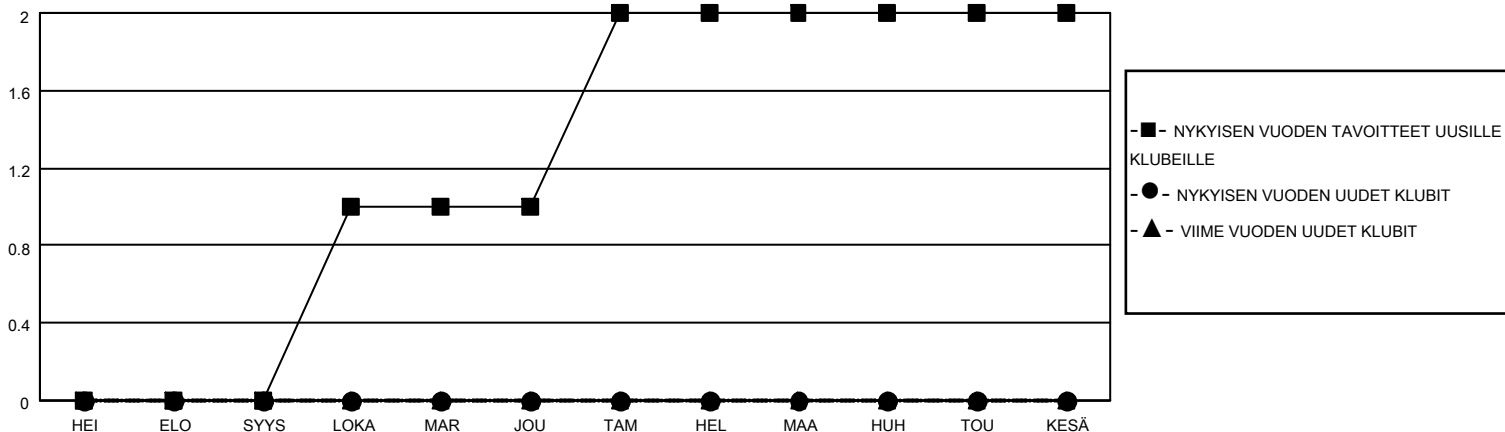

MONTHLY MEMBERSHIP PROGRESS REPORT

SIJAINTI FINLAND

District 107 M

Results as of: 3/31/2022

Klubit				jäsentä			
TULOKSET 2021-2022				TULOKSET 2021-2022			
NELJÄNNES	UUDEN KLUBIN TAVOITE	UUDET KLUBIT	LOPETETUT KLUBIT	NELJÄNNES	JÄSENKASVUN NETTOTAVOITE	TOTEUTUNUT JÄSENKASVU	POISTETUT JÄSENET (mukaan lukien siirrot)
HEI/ELO/SYYS	0	0	0	HEI/ELO/SYYS	15	15	23
LOKA/MAR/JOU	1	0	0	LOKA/MAR/JOU	36	16	40
TAM/HEL/MAA	1	0	0	TAM/HEL/MAA	36	10	18
HUH/TOU/KESÄ	0	0	0	HUH/TOU/KESÄ	16	0	0

TAVOITTEET JA UUDET KLUBIT, KUMULATIIVINEN